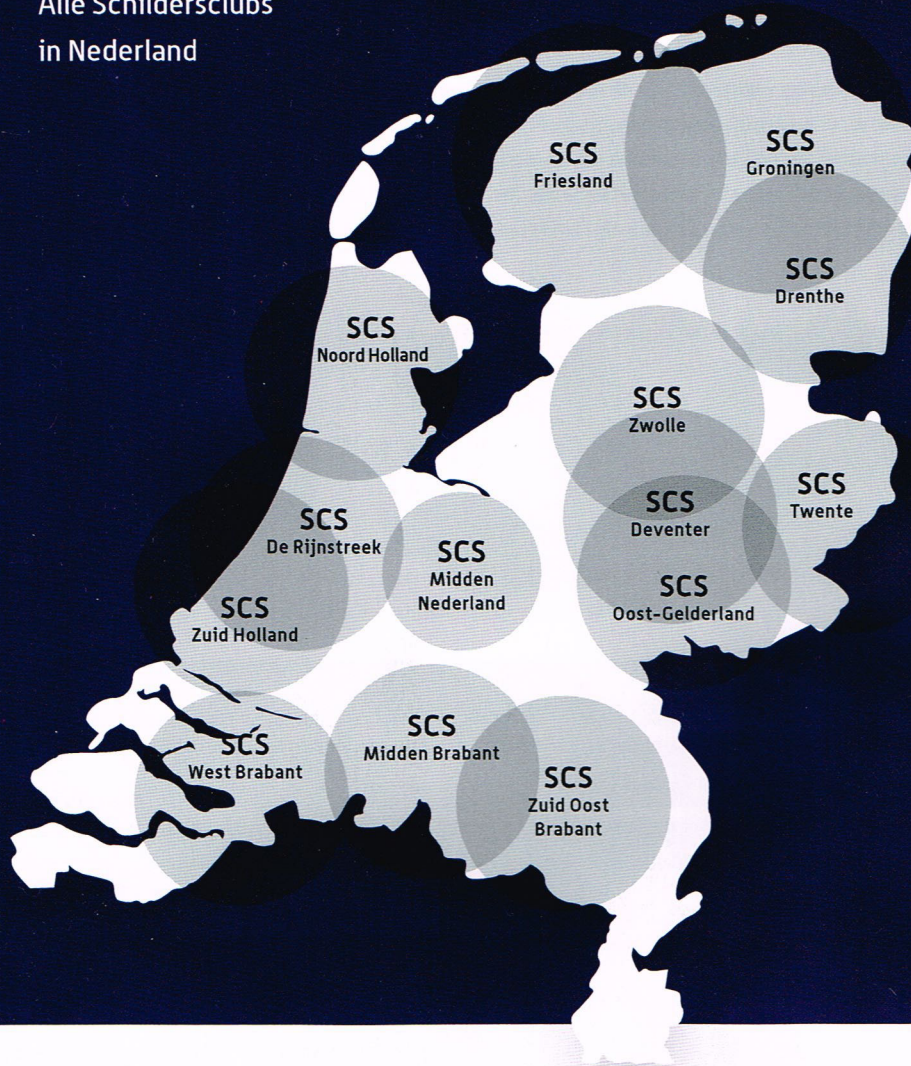

Alle Schildersclubs
in Nederland

Voor actuele adressen zie onze website:

WWW.STUDIECLUB-SCHILDERS-NEDERLAND.NL → CCL → REGIONALE SCHILDERCLUBS